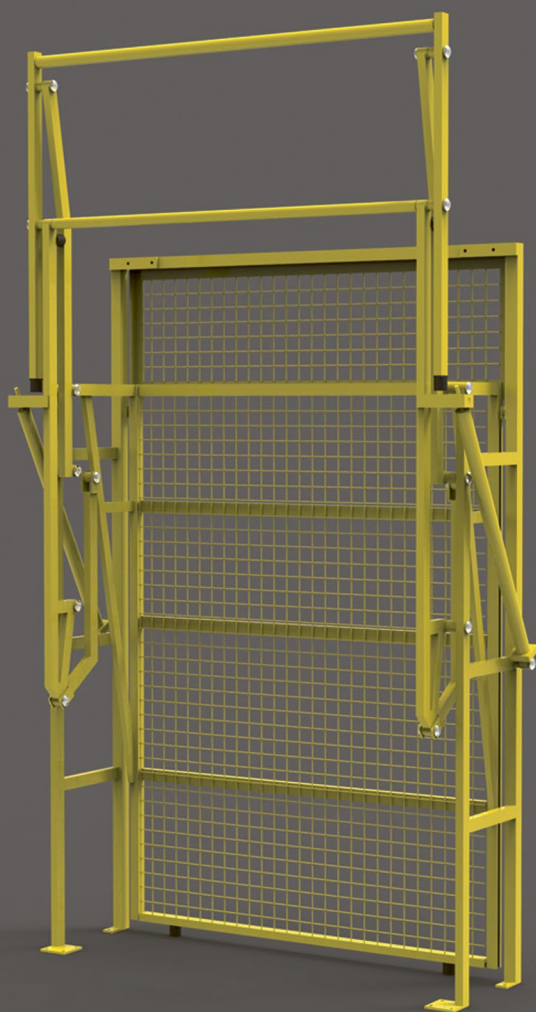

BARRIÈRE ÉCLUSE DE SÉCURITÉ TYPE GB4 - GRILLAGÉ

En totale harmonie avec le respect des normes et l'ergonomie des différents postes de travail, TRIAX développe une large gamme de barrières écluses de sécurité. Le principe de fonctionnement est d'assurer la continuité des garde-corps autour des zones de dépose des charges. Nos barrières écluses de sécurité sont certifiées TÜV SÜD.

FICHE TECHNIQUE

BARRIÈRE TYPE GB4

TRIAx

- Profondeur des charges :
à déterminer selon les besoins.
- Hauteur utile des charges :
1650/2000/2350 mm
(autre sur demande).
- Largeur utile des charges :
à déterminer selon les besoins.
- Finition RAL 1021 (autres
finitions sur demande : RAL,
inox brossé, métallisation,...).
- Certifiée TÜV SÜD.