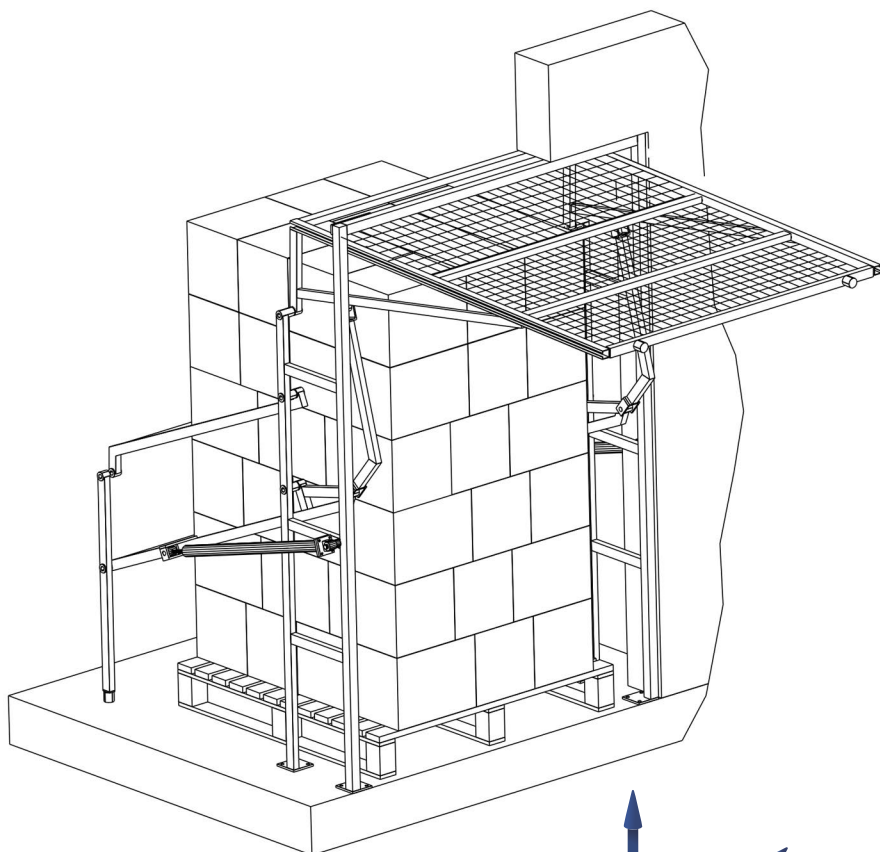

BARRIÈRE ÉCLUSE DE SÉCURITÉ TYPE GB4 - GRILLAGÉ

En totale harmonie avec le respect des normes et l'ergonomie des différents postes de travail, TRIAX développe une large gamme de barrières écluses de sécurité. Le principe de fonctionnement est d'assurer la continuité des garde-corps autour des zones de dépose des charges. Nos barrières écluses de sécurité sont certifiées TÜV SÜD.

FICHE TECHNIQUE

BARRIÈRE TYPE GB4

TRIAx

- Profondeur des charges :
à déterminer selon les besoins.
- Hauteur utile des charges :
1650/2000/2350 mm
(autre sur demande).
- Largeur utile des charges :
à déterminer selon les besoins.
- Finition RAL 1021 (autres
finitions sur demande : RAL,
inox brossé, métallisation,...).
- Certifiée TÜV SÜD.