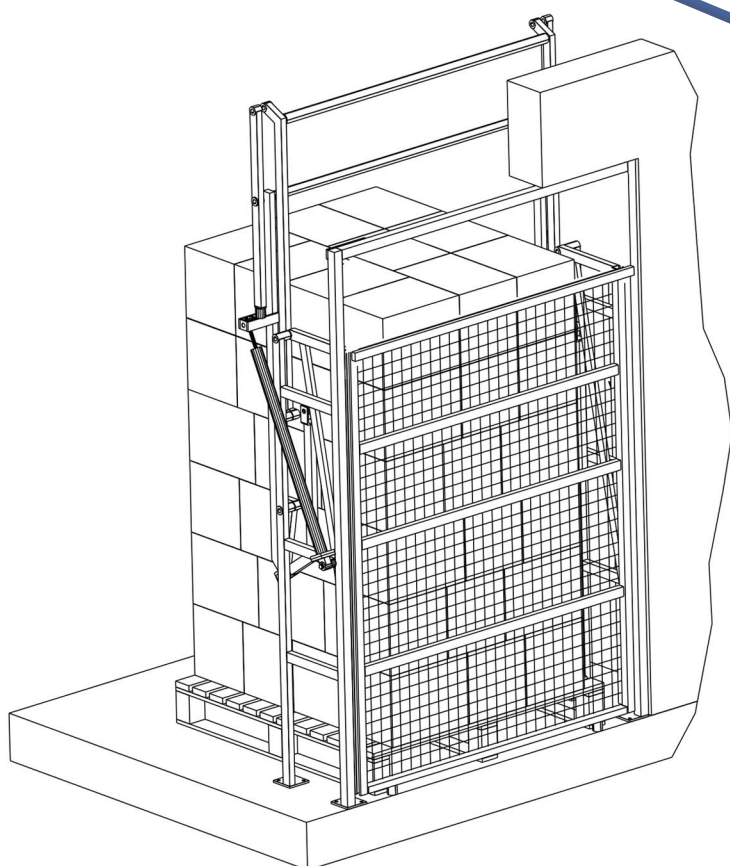

BARRIÈRE ÉCLUSE DE SÉCURITÉ TYPE GB4 - GRILLAGÉ

En totale harmonie avec le respect des normes et l'ergonomie des différents postes de travail, TRIAX développe une large gamme de barrières écluses de sécurité. Le principe de fonctionnement est d'assurer la continuité des garde-corps autour des zones de dépose des charges. Nos barrières écluses de sécurité sont certifiées TÜV SÜD.

FICHE TECHNIQUE

BARRIÈRE TYPE GB4

TRIAx

- Profondeur des charges :
à déterminer selon les besoins.
- Hauteur utile des charges :
1650/2000/2350 mm
(autre sur demande).
- Largeur utile des charges :
à déterminer selon les besoins.
- Finition RAL 1021 (autres
finitions sur demande : RAL,
inox brossé, métallisation,...).
- Certifiée TÜV SÜD.