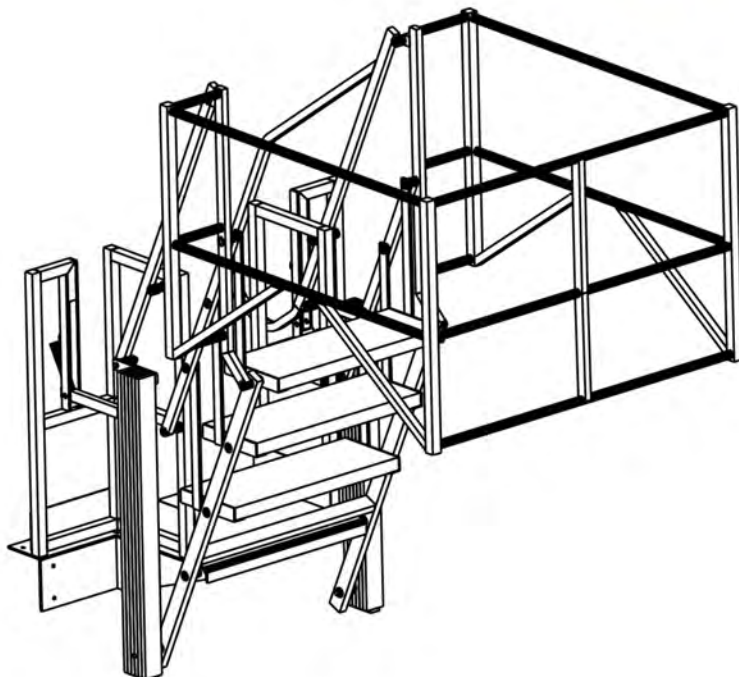

# UITKLAPBARE LOOPBRUG

*De loopbrug biedt een gemakkelijke toegang tot de top van tanks of containers vanuit een vast bordes. Het verzekert de veiligheid van de operator door zijn relingen rond de werkzone.*

## UITKLAPBARE LOOPBRUG

Voorbeeld:  
uitklapbare loopbrug  
met 4 treden

- Bestaande uit een vlakke vloer of treden.
- Structuur en contra gewichten vervaardigd uit staal met anti-roest behandeling.
- Veiligheidsvergrendeling in hoge positie.
- TÜV gekeurd.