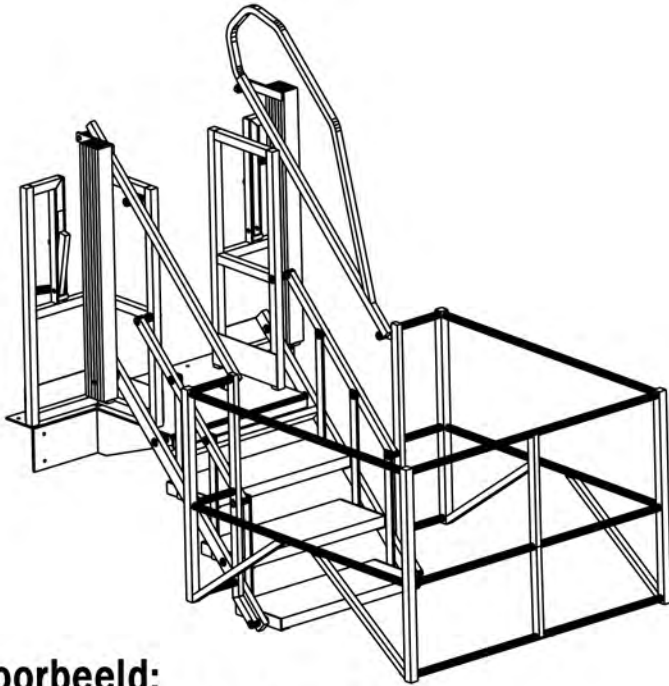

# UITKLAPBARE LOOPBRUG

*De loopbrug biedt een gemakkelijke toegang tot de top van tanks of containers vanuit een vast bordes. Het verzekert de veiligheid van de operator door zijn relingen rond de werkzone.*

## UITKLAPBARE LOOPBRUG

Voorbeeld:  
uitklapbare loopbrug  
met 4 treden

- Bestaande uit een vlakke vloer of treden.
- Structuur en contra gewichten vervaardigd uit staal met anti-roest behandeling.
- Veiligheidsvergrendeling in hoge positie.
- TÜV gekeurd.