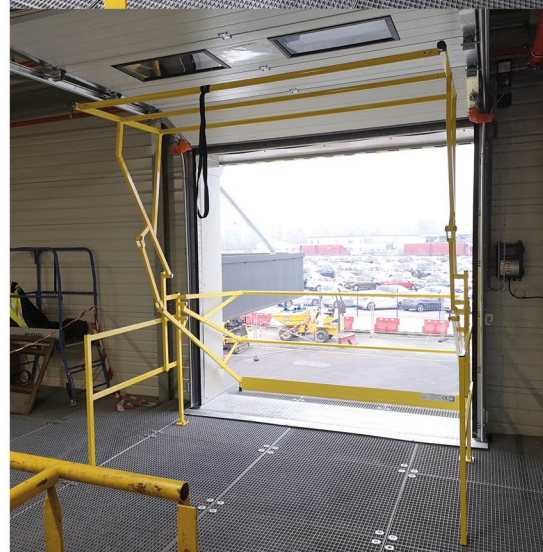

VEILIGHEIDSSLUIS TYPE TBO

In totale harmonie met de normen en de ergonomie van de verschillende werkplaatsen heeft TRIAX een breed assortiment van veiligheidssluisen ontwikkeld. Het principe bestaat erin om ten allen tijde een hekwerk rond de laad-of loszone te behouden.

TECHNISCHE DETAILS

VEILIGHEIDSSLUIS TYPE TBO

TRIAX

- Nuttige diepte van de lading: naar behoefte vast te stellen.
- Nuttige hoogte van de lading: 1650/2000/2350 mm (andere op aanvraag).
- Nuttige breedte van de lading: naar behoefte vast te stellen.
- Thermolak RAL 1021 (andere versies op aanvraag: RAL, roestvrij staal, metallisatie,...)
- TÜV-gecertificeerd.