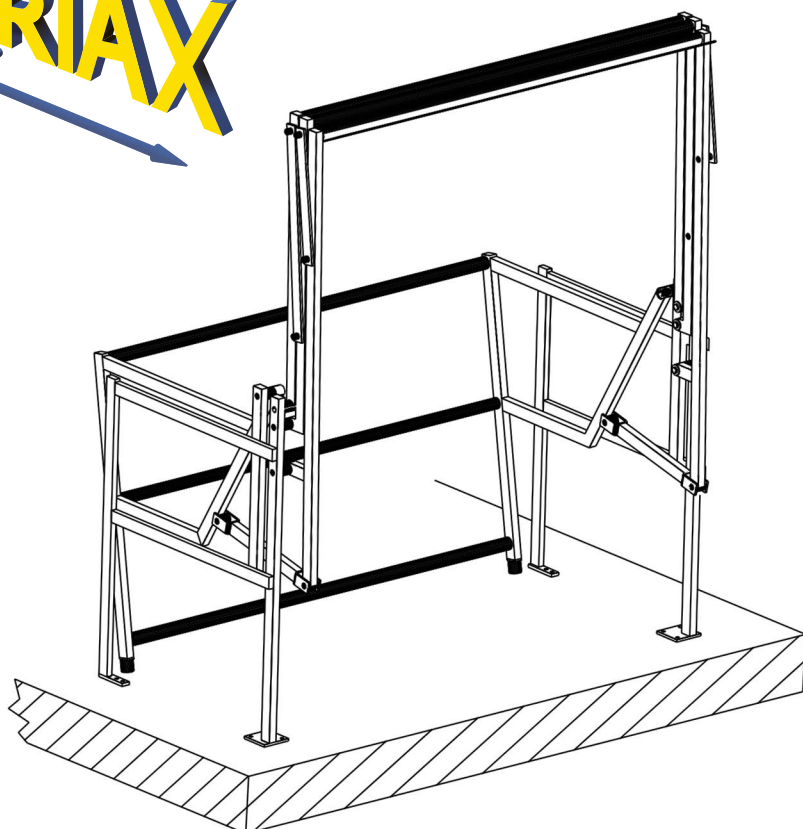

VEILIGHEIDSSLUIS TYPE TBO

In totale harmonie met de normen en de ergonomie van de verschillende werkplaatsen heeft TRIAX een breed assortiment van veiligheidssluisen ontwikkeld. Het principe bestaat erin om ten allen tijde een hekwerk rond de laad-of loszone te behouden.

TECHNISCHE DETAILS

VEILIGHEIDSSLUIS TYPE TBO

TRIAX

- Nuttige diepte van de lading: naar behoefte vast te stellen.
- Nuttige hoogte van de lading: 1650/2000/2350 mm (andere op aanvraag).
- Nuttige breedte van de lading: naar behoefte vast te stellen.
- Thermolak RAL 1021 (andere versies op aanvraag: RAL, roestvrij staal, metallisatie,...)
- TÜV-gecertificeerd.