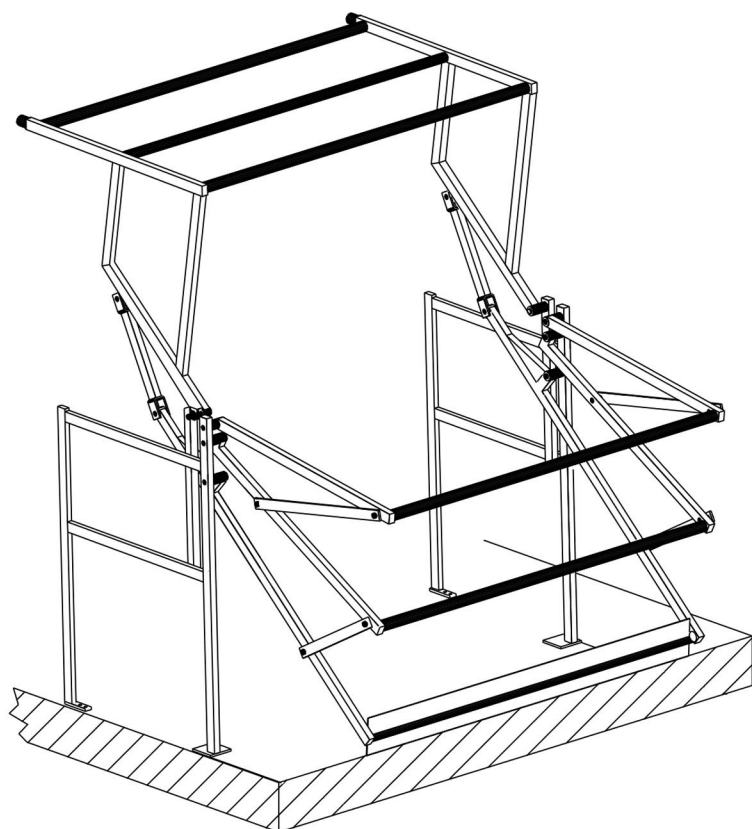

VEILIGHEIDSSLUIS TYPE TBO

In totale harmonie met de normen en de ergonomie van de verschillende werkplaatsen heeft TRIAX een breed assortiment van veiligheidssluisen ontwikkeld. Het principe bestaat erin om ten allen tijde een hekwerk rond de laad-of loszone te behouden.

TECHNISCHE DETAILS

VEILIGHEIDSSLUIS TYPE TBO

TRIAX

- Nuttige diepte van de lading: naar behoefte vast te stellen.
- Nuttige hoogte van de lading: 1650/2000/2350 mm (andere op aanvraag).
- Nuttige breedte van de lading: naar behoefte vast te stellen.
- Thermolak RAL 1021 (andere versies op aanvraag: RAL, roestvrij staal, metallisatie,...)
- TÜV-gecertificeerd.