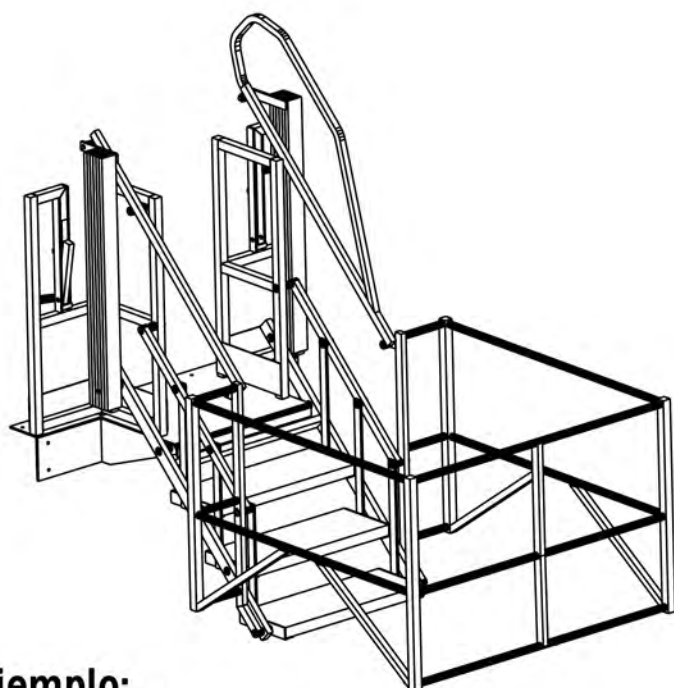

PASARELA ABATIBLE

La pasarela abatible permite un acceso fácil sobre cisterna desde un puesto fijo. Este sistema asegura una máxima seguridad gracias a las barreras laterales situadas en todo el perímetro.

TRIAX
SU LIDER EN
MANUTENCIÓN SEGURA.

www.triax-securite.com

FICHA TÉCNICA

PASARELA ABATIBLE

Ejemplo:
pasarela abatible
4 escalones

- Compuesto de un suelo plano o con escalones.
- Estructura de contrapeso de acero tratados anti-corrosión.
- Perno de bloqueo en posición alta.
- Certificado TÜV.