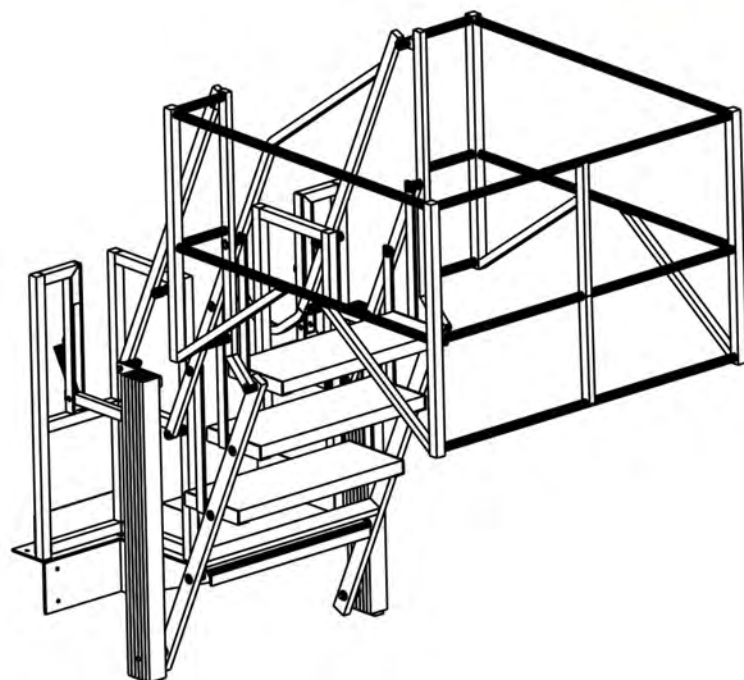

PASARELA ABATIBLE

La pasarela abatible permite un acceso fácil sobre cisterna desde un puesto fijo. Este sistema asegura una máxima seguridad gracias a las barreras laterales situadas en todo el perímetro.

TRIAX
SU LIDER EN
MANUTENCIÓN SEGURA.

www.triax-securite.com

FICHA TÉCNICA

PASARELA ABATIBLE

Ejemplo:
pasarela abatible
4 escalones

- Compuesto de un suelo plano o con escalones.
- Estructura de contrapeso de acero tratados anti-corrosión.
- Perno de bloqueo en posición alta.
- Certificado TÜV.