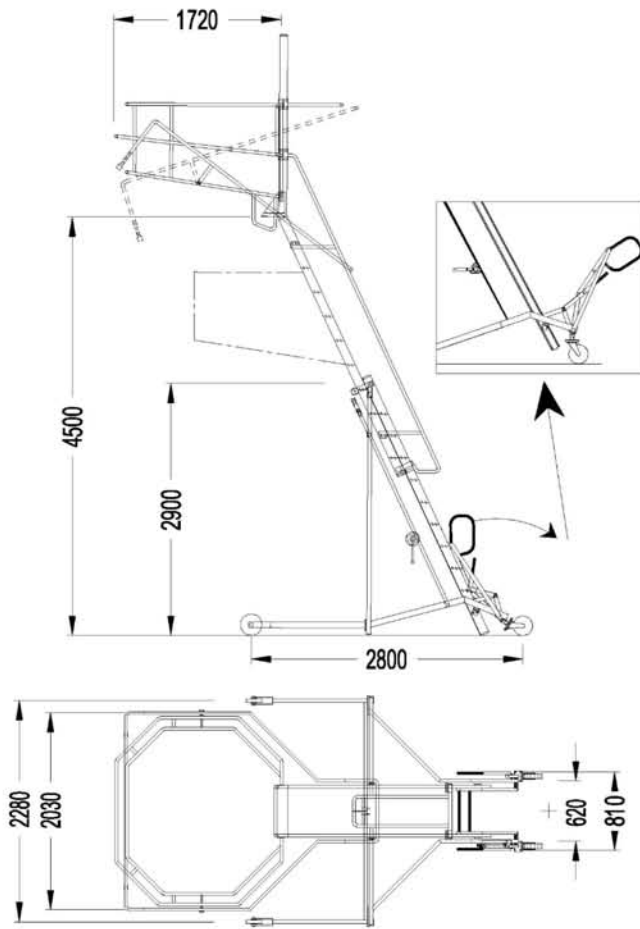

www.triax-securite.com

FICHA TÉCNICA ESCALERA MÓVIL

PARA CISTERNAS

PARA CONTENEDORES

TRIA X

- Certificado de la TÜV.
- Timón de maniobra patentado TRIAX.
- Regulable en altura entre 2900 mm y 4500 mm.
- 2 modelos:
versión cisternas
versión cisternas y contenedores.