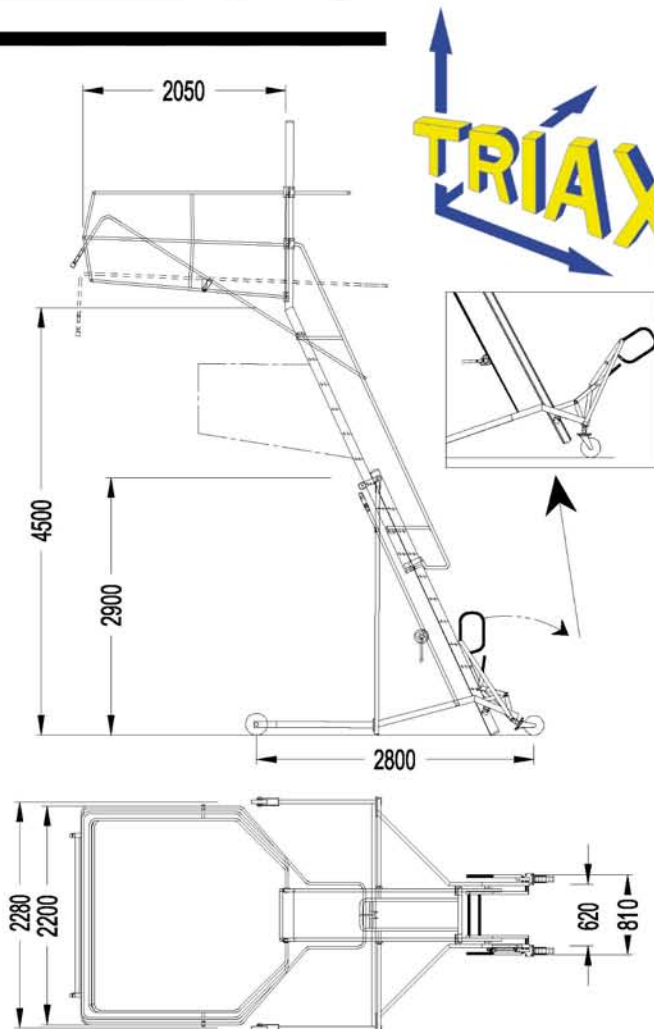

www.triax-securite.com

FICHA TÉCNICA ESCALERA MÓVIL

PARA CISTERNAS

PARA CONTENEDORES

TRIA X

- Certificado de la TÜV.
- Timón de maniobra patentado TRIAX.
- Regulable en altura entre 2900 mm y 4500 mm.
- 2 modelos:
versión cisternas
versión cisternas y contenedores.