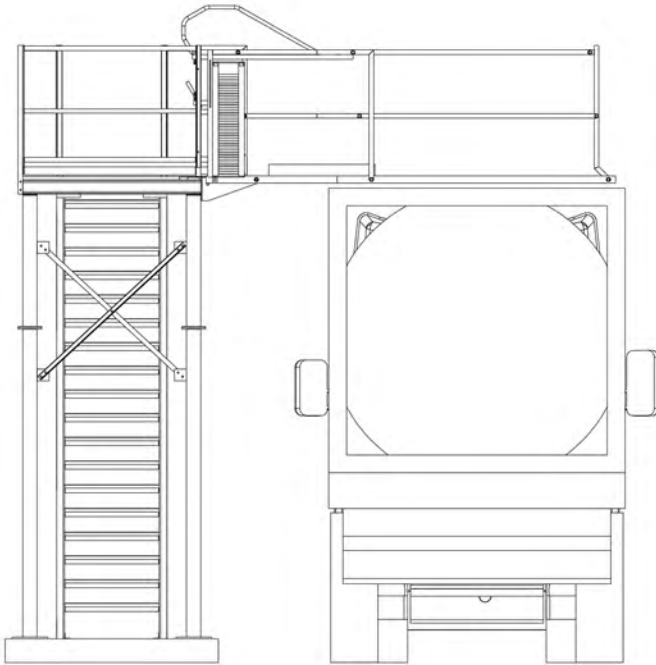

VOLLKOMMEN EINKLAPPBARE KLAPPTREPPE

Die TRIAX-Klapptreppen garantieren eine optimale Sicherheit beim Aufstieg auf Tankfahrzeuge, Container und Waggons von einem festen Standort aus.

Sie sind die perfekte Lösung für Absturzgefahr-Problematiken.

TRIAX ist Ihr kompetenter Ansprechpartner in Sachen Arbeitssicherheit beim Warentransport zwischen unterschiedlichen Etagen.

TECHNISCHE DETAILS

VOLLKOMMEN EINKLAPPBARE KLAPPTREPPE

TRIAX

- Flacher stufenloser Zugang.
- Struktur und Gegengewichte aus metall-gecoatetem Stahl.
- Verriegelung in beiden Endlagen.