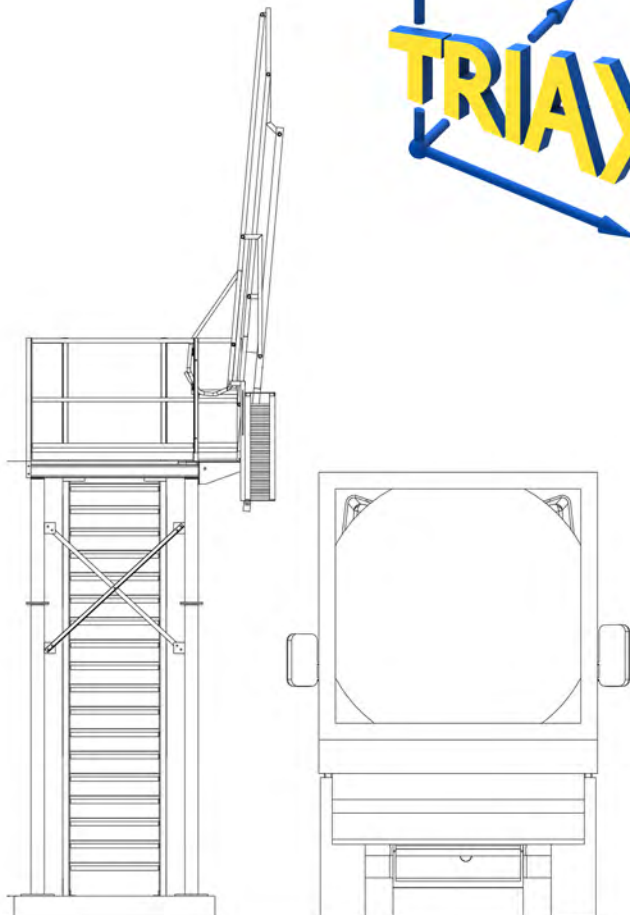

VOLLKOMMEN EINKLAPPBARE KLAPPTREPPE

Die TRIAX-Klapptreppen garantieren eine optimale Sicherheit beim Aufstieg auf Tankfahrzeuge, Container und Waggons von einem festen Standort aus.

Sie sind die perfekte Lösung für Absturzgefahr-Problematiken.

TRIAX ist Ihr kompetenter Ansprechpartner in Sachen Arbeitssicherheit beim Warentransport zwischen unterschiedlichen Etagen.

TECHNISCHE DETAILS

VOLLKOMMEN EINKLAPPBARE KLAPPTREPPE

TRIAX

- Flacher stufenloser Zugang.
- Struktur und Gegengewichte aus metall-gecoatetem Stahl.
- Verriegelung in beiden Endlagen.